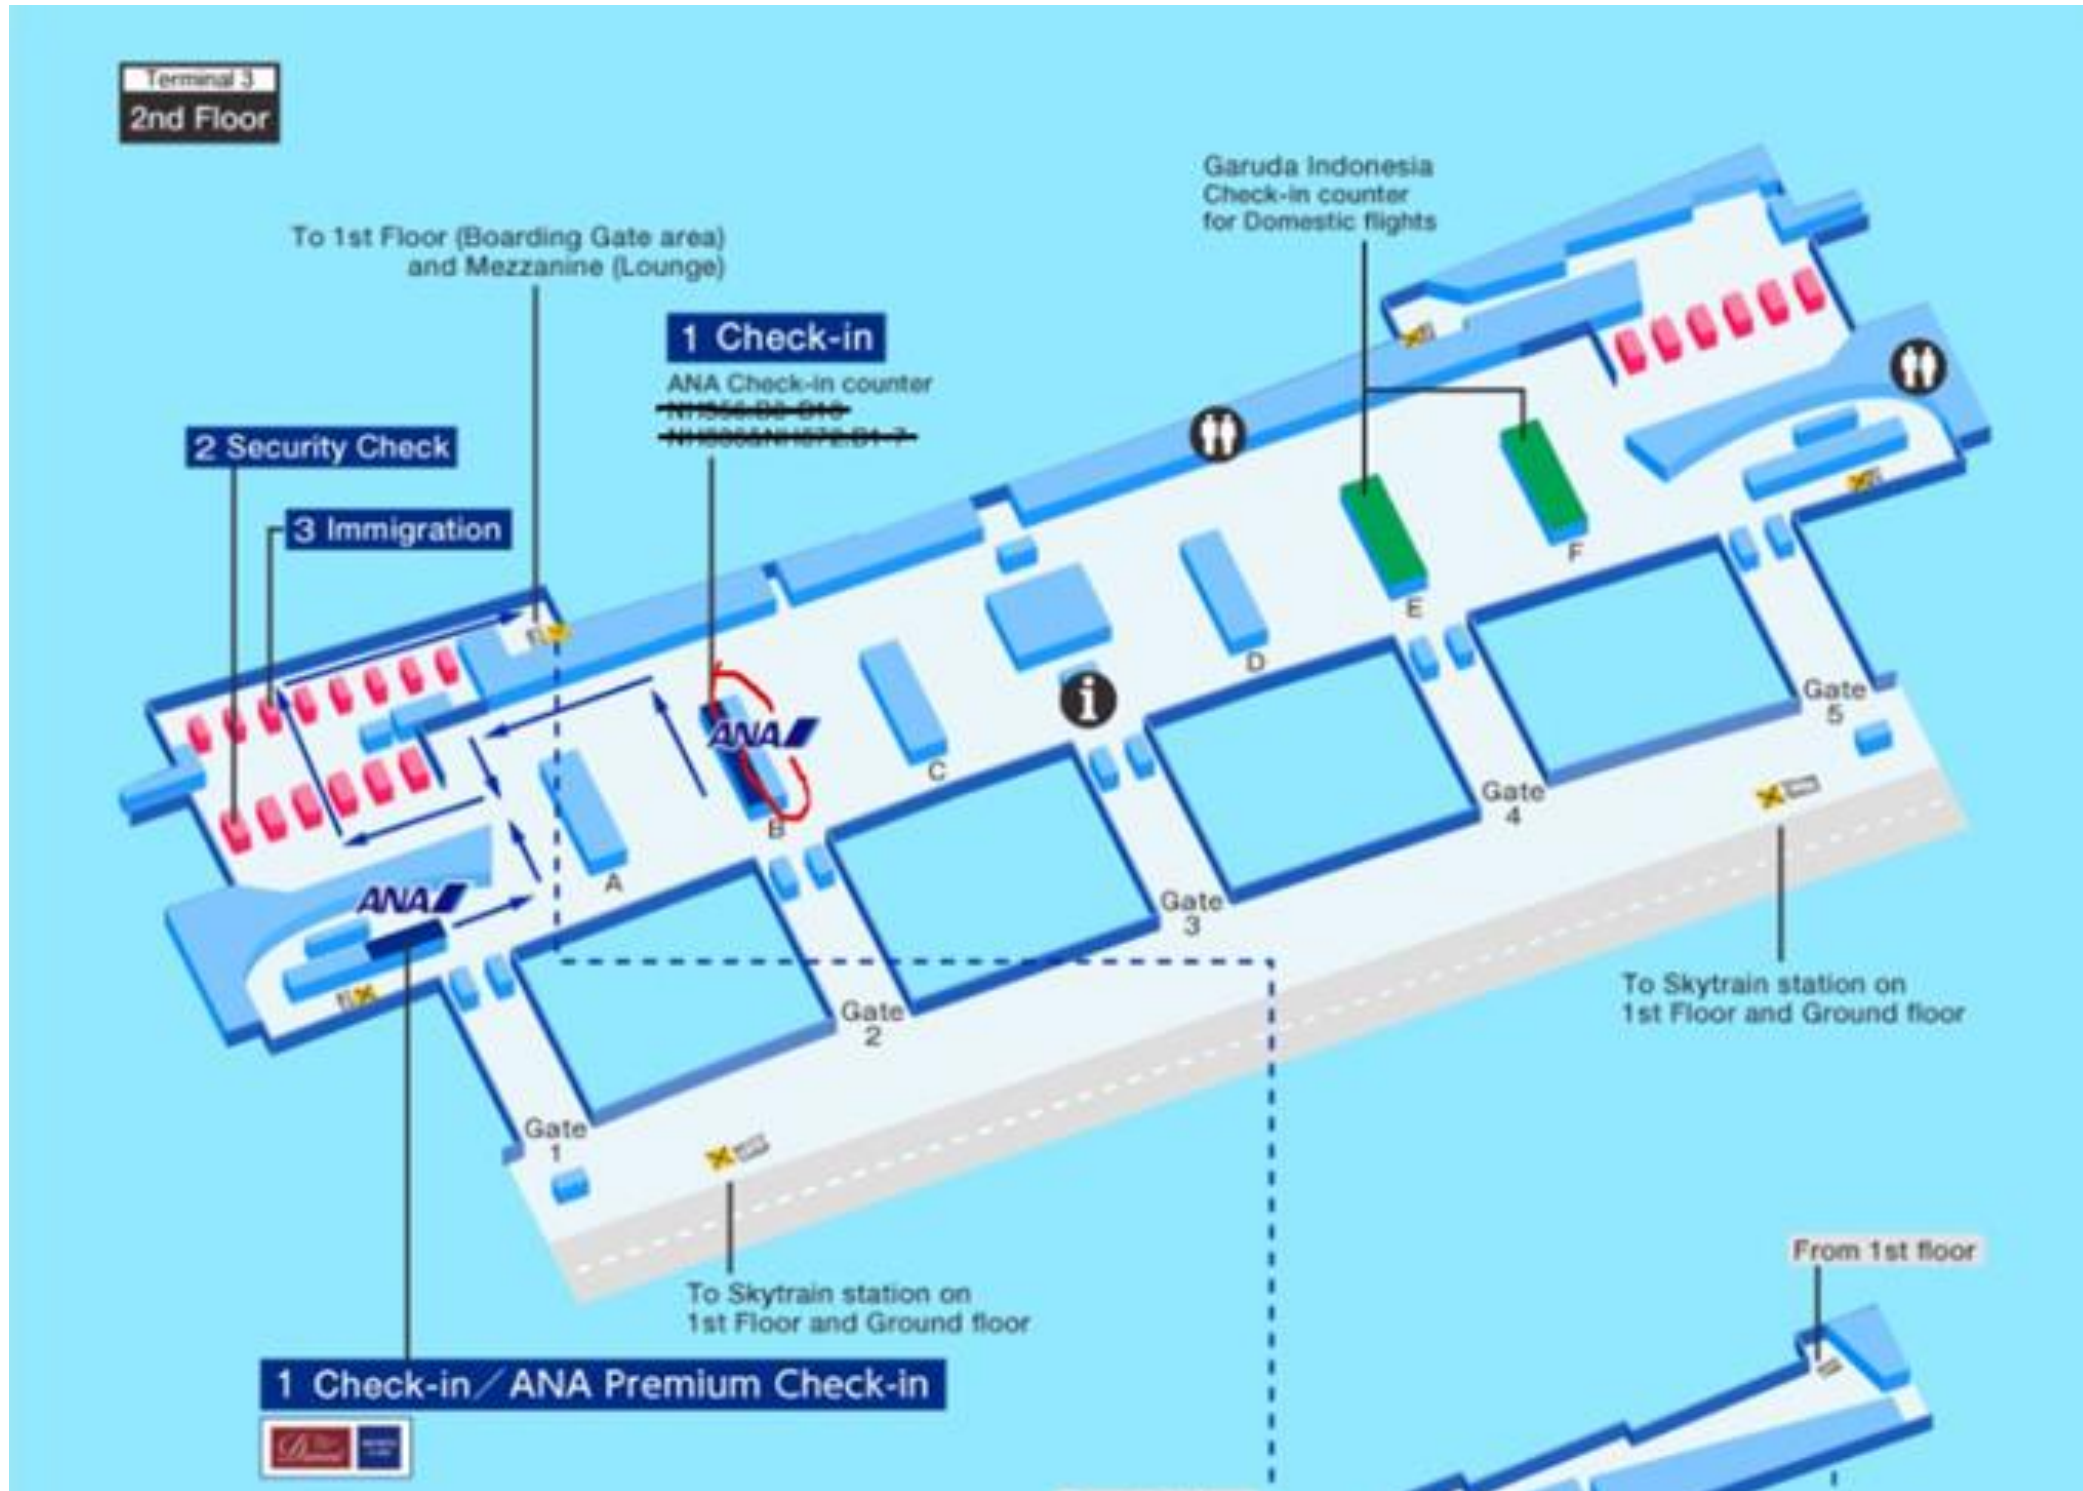

ANA ジャカルタ・スカルノハッタ空港 チェックインカウンター移動

2022年10月30日(日)より、ジャカルタスカルノハッタ国際空港の
ANAチェックインカウンターの場所が変更となります。

ANA Check-in Counter Number	On/Before October 29, 2022	On/After October 30, 2022
	B1 - B13	B14 - B20

以下のウェブサイトもご参照ください：